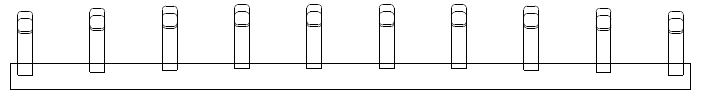

Vintlux Kapstok Kotorakku Eiken - Specificaties

MATERIAAL

Hout

HOUTSOORT

 Eiken

TOEPASSING

Binnen

Fig 1 - Vooraanzicht

Fig 2 - Bovenaanzicht

Fig 1

Fig 2

Vintlux Kapstok Kotorakku formaten

Kapstok Kotorakku - 10 haken

Kapstok Kotorakku - 8 haken

Kapstok Kotorakku - 7 haken

Kapstok Kotorakku - 6 haken