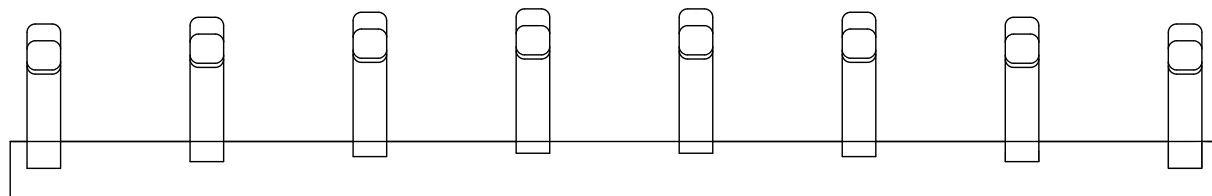

Vintlux Kapstok Kotorakku Eiken - Specificaties

MATERIAAL

Hout

HOUTSOORT

 Eiken

TOEPASSING

Binnen

Fig 1 - Vooraanzicht

Fig 2 - Bovenaanzicht

Fig 1

Fig 2

Vintlux Kapstok Kotorakku formaten

Kapstok Kotorakku - 10 haken

Kapstok Kotorakku - 8 haken

Kapstok Kotorakku - 7 haken

Kapstok Kotorakku - 6 haken